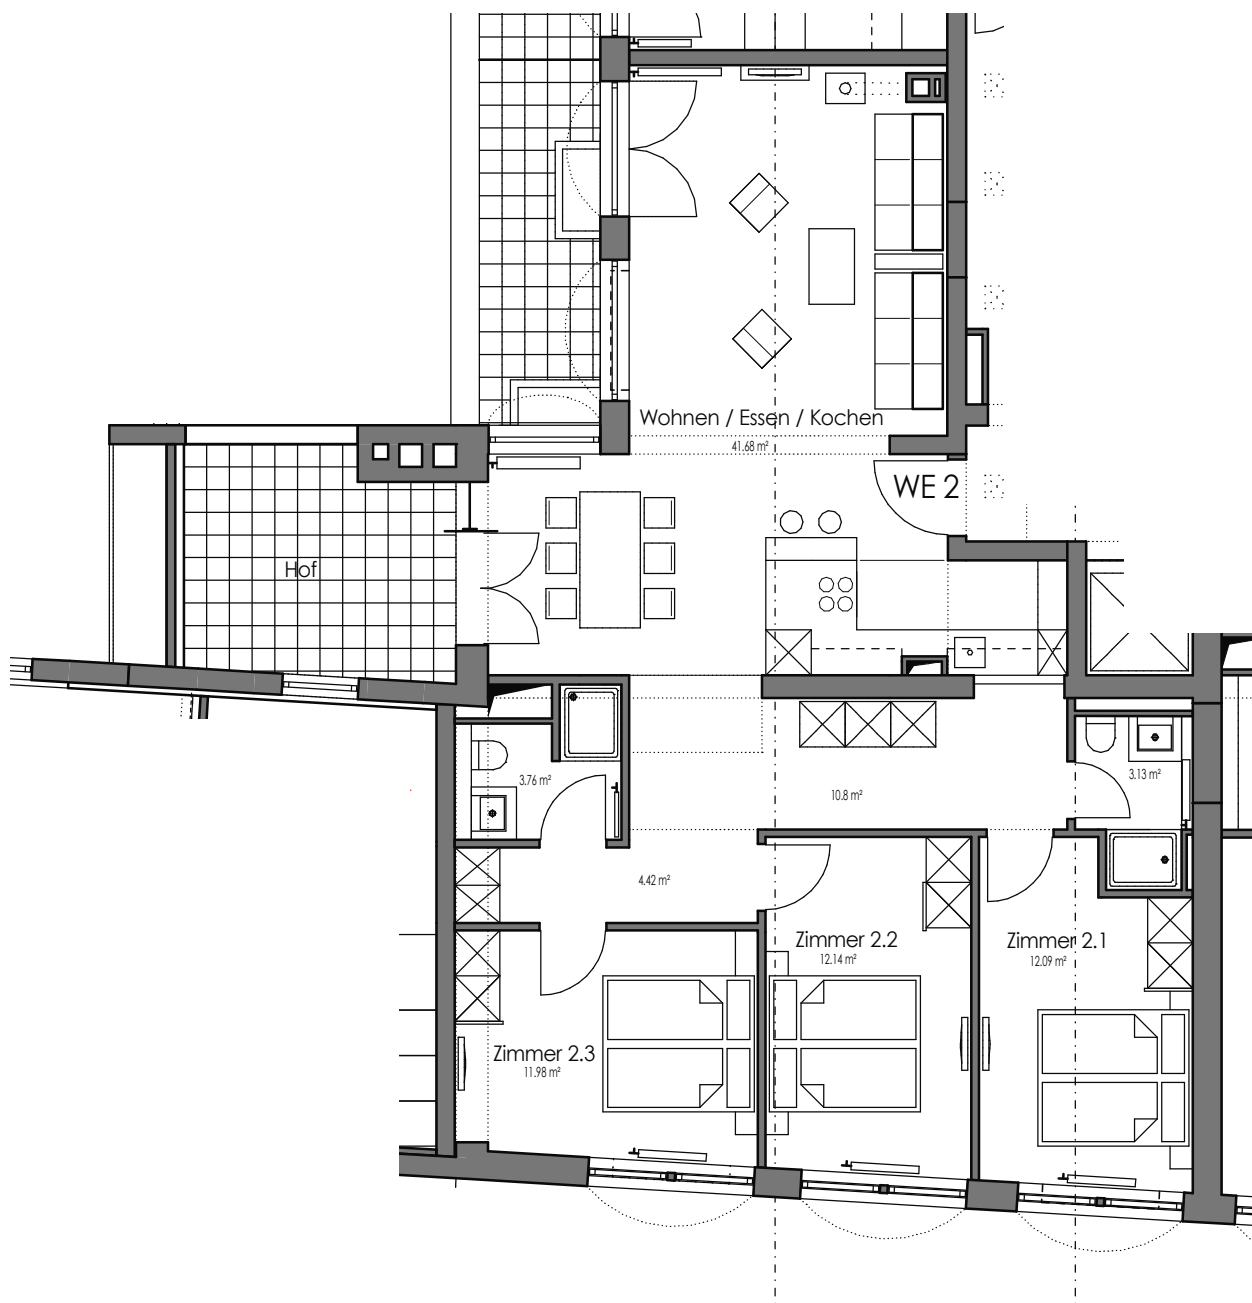

Freiraum Zentral

Druckergasse 2
82467 Garmisch - Partenkirchen

WE 2

Erdgeschoss

M 1 : 100
08.12.2010